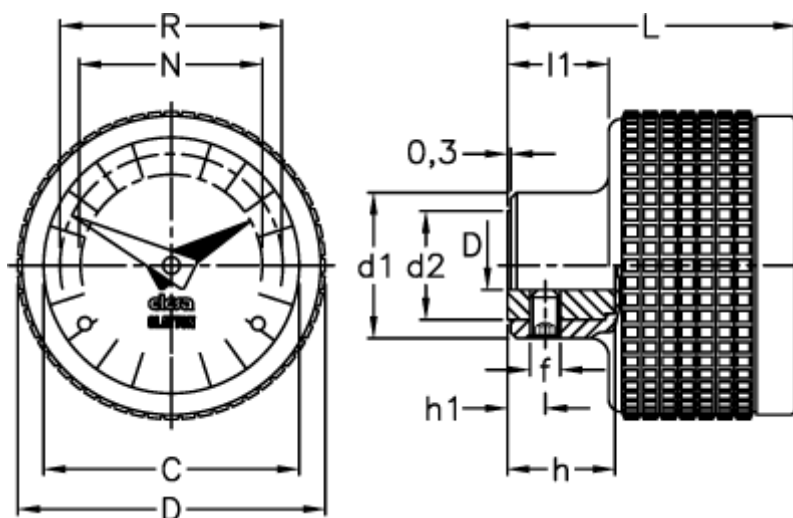

Varenummer: 2307056191
Beskrivelse: E+G Indikator
MBT.50/GA11-0050-D

Mål

C	= 42	L	= 48
D	= 51	l1	= 16.5
d1	= 24	N	= 30
d2	= 18	R	= 37
d H7	= 8		
f	= M5		
h	= 17		
h1	= 6		